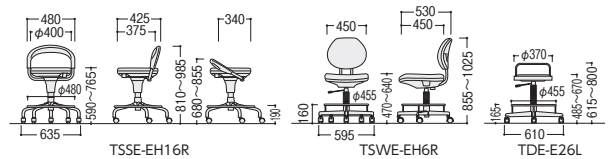

作業用チェア・導電・クリーンルームチェア

05

オフィスチェア

作業用チェア (T-5型) 再生材料

●梱包2脚入
44-0545-0 TE-5K ☑
¥13,100
φ315(座)×H460~560
座/ビニールレザー張り(グレー)
脚部/スチール、粉体塗装、単輪ゴムキャスター付

●梱包2脚入
44-0546-0 TE-5 ☑
¥11,100
φ315(座)×H410~530

低作業用チェア (TVR型) 不要材料 エコ材料

●梱包4脚入 **NEW**
44-0974-0 TVRE-1N ☑
¥11,900
φ360(座)×D445×H235
座/ビニールシート張り(ブラック)
脚部/スチール、ブラック粉体塗装、単輪ゴムキャスター付

●梱包4脚入 **NEW**
44-0975-0 TVRE-2N ☑
¥11,900
φ360(座)×D445×H330

作業用チェア (TD型) 不要材料 エコ材料

44-0543-□ TDE-34LN-□ ☑
¥38,500
φ370(座)×H410~520
座/ビニールレザー張り、ハードボード
脚部/スチール、クロムメッキ
カラー/・K(ブラック)-1、-DC(ダークブラウン)-2

●梱包2脚入
44-0544-□ TDE-34N-□ ☑
¥24,800
φ370(座)×H435~535

NEW
44-0972-0 TDE-B14LN ☑
¥36,000
φ380(座)×H410~520
座/ビニールレザー張り(ブラック)、ハードボード
脚部/スチール、クロムメッキ、単輪ゴムキャスター付

●梱包2脚入 **NEW**
44-0973-0 TDE-B14N ☑
¥25,200
φ380(座)×H435~535

●梱包2脚入
44-0542-0 TDE-2 ☑
¥19,300
φ330(座)×H400~520
座/ビニールシート張り(ダークグレー)
ハードボード
脚部/スチール、クロムメッキ

導電・クリーンルームチェア 再生材料

●導電チェア

44-0754-0 TSSE-EH16R ☑
¥94,000
W480×D425×H810~985 SH590~765
φ400(座) ●可動式背もたれ
カラー/導電レザー(ホワイト)

44-0755-0 TSWE-EH6R ☑
¥88,200
W450×D530×H855~1025 SH470~640
カラー/導電レザー(ホワイト)

44-0757-0 TDE-E26L ☑
¥60,700
φ370(座)×H615~800 SH485~670
カラー/導電レザー(ブラック)

●クリーンルームチェア

44-0751-0 TDE-EH81L ☑
¥77,700
φ360(座)×H750~915 SH585~750
●張地・ウレタンを排除した最高レベルのクリーンルームチェア

44-0752-□ TDE-E26-□ ☑
¥38,900
φ370(座)×H580~680 SH450~550
カラー(導電レザー)/・K(ブラック)-1、
-DC(ダークブラウン)-2

●作業用チェア

●導電チェア

●低作業用チェア

●クリーンルームチェア

●製図・作業用チェア