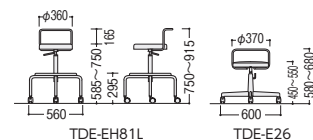

44-0752-□ TDE-E26-□ ☑
¥38,900
 φ370(座)×H580~680 SH450~550
 カラー(導電レザー)/・K(ブラック)-1、
 -DC(ダークブラウン)-2

●作業用チェア

●導電チェア

●低作業用チェア

●クリーンルームチェア

●製図・作業用チェア