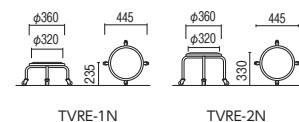

44-0752-□ TDE-E26-□ ☑
¥38,900
 φ370(座)×H580~680 SH450~550
 カラー(導電レザー)/・K(ブラック)-1、
 -DC(ダークブラウン)-2

●作業用チェア

●導電チェア

●低作業用チェア

●クリーンルームチェア

●製図・作業用チェア