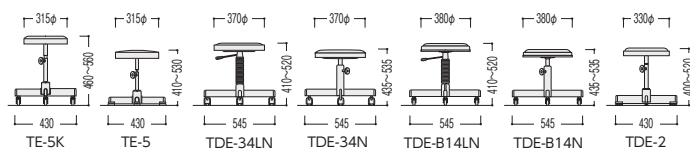

作業用チェア・導電・クリーンルームチェア

05

オフィスチェア

作業用チェア (T-5型) 再生材料

●梱包2脚入
44-0545-0 TE-5K ☑
¥13,100
φ315(座)×H460~560
座/ビニールレザー張り(グレー)
脚部/スチール、粉体塗装、単輪ゴムキャスター付

●梱包2脚入
44-0546-0 TE-5 ☑
¥11,100
φ315(座)×H410~530

低作業用チェア (TVR型) 不要材料 エコ材料

●梱包4脚入 **NEW**
44-0974-0 TVRE-1N ☑
¥11,900
φ360(座)×D445×H235
座/ビニールシート張り(ブラック)
脚部/スチール、ブラック粉体塗装、単輪ゴムキャスター付

●梱包4脚入 **NEW**
44-0975-0 TVRE-2N ☑
¥11,900
φ360(座)×D445×H330

作業用チェア (TD型) 不要材料 エコ材料

44-0543-□ TDE-34LN-□ ☑
¥38,500
φ370(座)×H410~520
座/ビニールレザー張り、ハードボード
脚部/スチール、クロムメッキ
カラー/・K(ブラック)-1、-DC(ダークブラウン)-2

●梱包2脚入
44-0544-□ TDE-34N-□ ☑
¥24,800
φ370(座)×H435~535

NEW
44-0972-0 TDE-B14LN ☑
¥36,000
φ380(座)×H410~520
座/ビニールレザー張り(ブラック)、ハードボード
脚部/スチール、クロムメッキ、単輪ゴムキャスター付

●梱包2脚入 **NEW**
44-0973-0 TDE-B14N ☑
¥25,200
φ380(座)×H435~535

●梱包2脚入
44-0542-0 TDE-2 ☑
¥19,300
φ330(座)×H400~520
座/ビニールシート張り(ダークグレー)
ハードボード
脚部/スチール、クロムメッキ

導電・クリーンルームチェア 再生材料

●導電チェア

44-0754-0 TSSE-EH16R ☑
¥94,000
W480×D425×H810~985 SH590~765
φ400(座) ●可動式背もたれ
カラー/導電レザー(ホワイト)

44-0755-0 TSWE-EH6R ☑
¥88,200
W450×D530×H855~1025 SH470~640
カラー/導電レザー(ホワイト)

44-0757-0 TDE-E26L ☑
¥60,700
φ370(座)×H615~800 SH485~670
カラー/導電レザー(ブラック)

●クリーンルームチェア

44-0751-0 TDE-EH81L ☑
¥77,700
φ360(座)×H750~915 SH585~750
●張地・ウレタンを排除した最高レベルのクリーンルームチェア

44-0752-□ TDE-E26-□ ☑
¥38,900
φ370(座)×H580~680 SH450~550
カラー(導電レザー)/・K(ブラック)-1、
-DC(ダークブラウン)-2

●作業用チェア